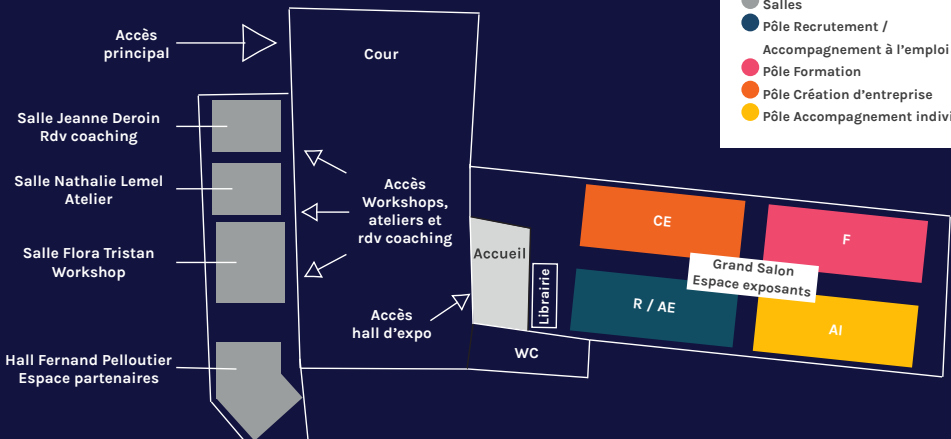

ACCOMPAGNEMENT
INDIVIDUEL

CRÉATION
D'ENTREPRISE

FORMATION

RECRUTEMENT

De 9h30 à 17h à l'accueil

• 10 rue Arsène Leloup, 44100 Nantes

Plusieurs lignes de transports en commun à proximité

Ligne C1 & C3 : arrêt Lamoricières ou Edit de Nantes

Ligne 1 tramway : arrêt chantiers Navais

Stationnement disponible au parking Zenpark situé au 12 rue Arsène Leloup

REZ-DE-CHAUSSÉE Salons Mauduit

Légende

- Accueil
- Salles
- Pôle Recrutement /
  Accompagnement à l'emploi
- Pôle Formation
- Pôle Création d'entreprise
- Pôle Accompagnement individuel

📺 Les conférences sont filmées et seront disponibles sur notre chaîne Youtube après le salon